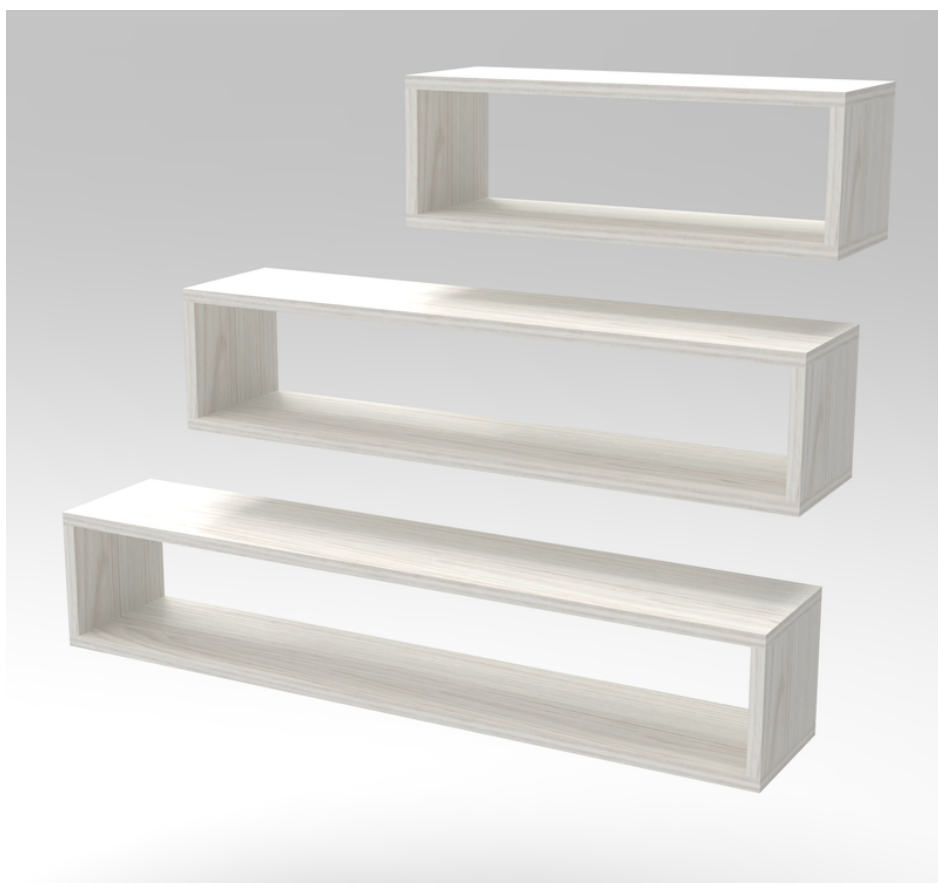

FREELY 103

Espejo para baño.

- Estantes

MEDIDAS:

60 x 14 x 70 (h) cm

SOL

Estante de melamina de 18mm con canto de PVC de 0,45mm.

No incluye herrajes

MEDIDAS:

60 / 90 / 105 x 20 cm

LUNA

Estante de melamina de 18mm con canto de PVC de 0,45mm.

No incluye herrajes

MEDIDAS:

60 / 90 / 105 x 21,8 x 10 (cm

CLOUD

60 / 90 / 105 x 20 x 10 (h) cm