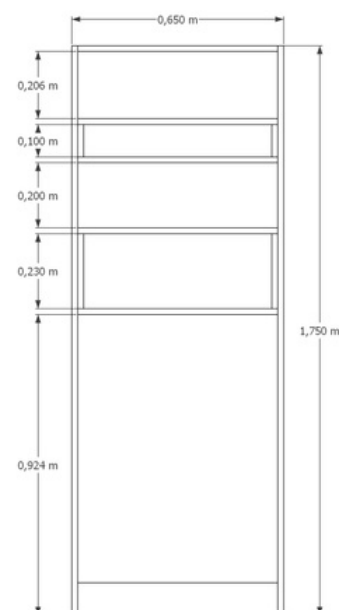

Opcionales

Manija de aluminio color aluminio / blanco / negro.

MEDIDAS:

65 x 25 x 175 (h) cm

MODELOS

Estructura **color**.
Puerta **lisa**.

Estructura **lisa**.
Puerta **color**.

Estructura **lisa**.
Puerta **lisa**.

MEDIDAS:

65 x 25 x 175 (h) cm

MODELOS

Estructura **color**.
Cubo **liso**.

Estructura **lisa**.
Cubo **color**.

Estructura **lisa**.
Puerta **lisa**.

FREELY 04

Mueble de guardado trasero para inodoro

- 4 espacios de guardado.

MEDIDAS:

65 x 25 x 175 (h) cm

MODELOS

Estructura **color**.
Cubo **liso**.

Estructura **lisa**.
Cubo **color**.

Estructura **lisa**.
Puerta **lisa**.

FREELY 100

MEDIDAS:

60 x 14 x 70 (h) cm

INTERIOR

FREELY 102

Espejo para baño.

- Estantes.

MEDIDAS:

60 x 14 x 70 (h) cm