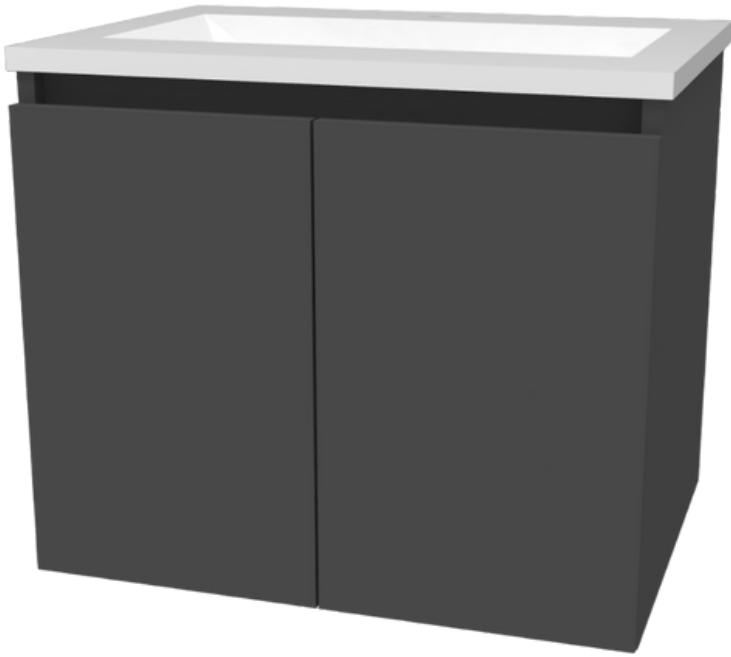

FREE 11

- 2 puertas batientes.

MEDIDAS

60 x 46 x 50 (h) cm

Consultar por bacha.