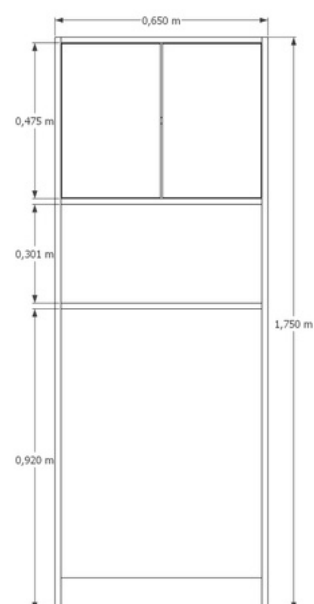

FREELY 01

Mueble de guardado trasero para inodoro

- 2 puertas (1 estante interno).
- 1 estante inferior.

Opcionales

Manija de aluminio color aluminio / blanco / negro.

Sistema Push Open.

MEDIDAS:

65 x 25 x 175 (h) cm

MODELOS