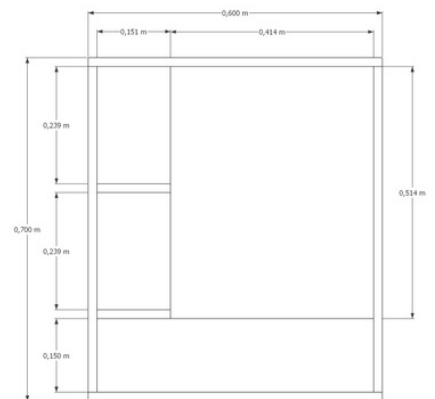

MEDIDAS:

60 x 14 x 70 (h) cm