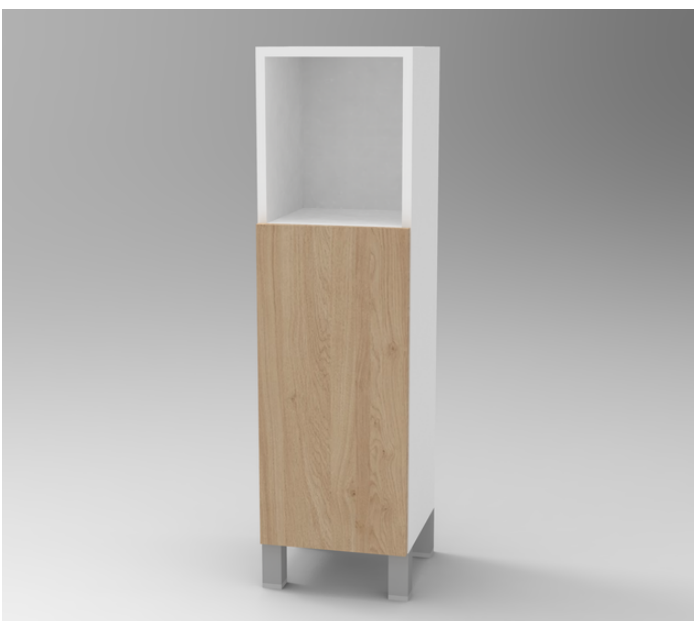

FREE 102

- 1 espacio de guardado.
- 1 puerta + 2 estantes internos.

Opcionales

Patas escandinavas blancas o negras.

MEDIDAS:

30 x 30 x 110 (h) cm