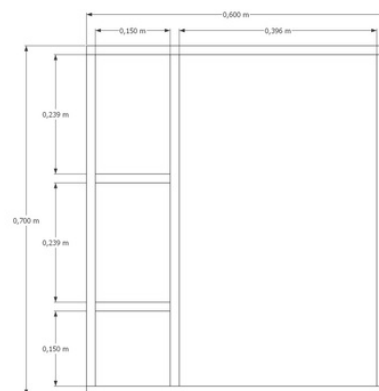

Opcionales

Manija de aluminio color aluminio / blanco / negro.

MEDIDAS:

65 x 25 x 175 (h) cm

MODELOS

Estructura **color**.
Puerta **lisa**.

Estructura **lisa**.
Puerta **color**.

Estructura **lisa**.
Puerta **lisa**.

- 4 espacios de guardado.

MEDIDAS:

65 x 25 x 175 (h) cm

MODELOS

Estructura **color**.
Cubo **liso**.

Estructura **lisa**.
Cubo **color**.

Estructura **lisa**.
Puerta **lisa**.

FREELY 100

MEDIDAS:

60 x 14 x 70 (h) cm

INTERIOR

FREELY 102

Espejo para baño.

- Estantes.

MEDIDAS:

60 x 14 x 70 (h) cm

60 / 90 / 105 x 20 x 10 (h) cm