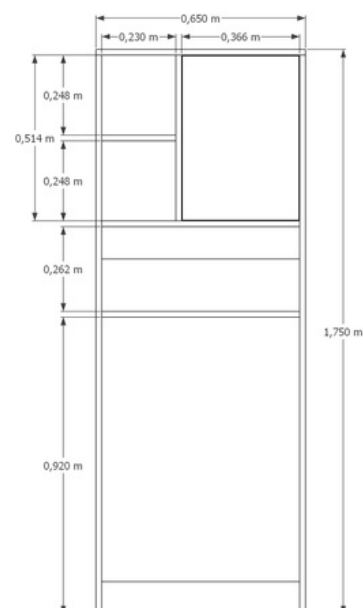

FREELY 01

Mueble de guardado trasero para inodoro

- 2 puertas (1 estante interno).
- 1 estante inferior.

Opcionales

Manija de aluminio color aluminio / blanco / negro.

Sistema Push Open.

MEDIDAS:

65 x 25 x 175 (h) cm

Opcionales

Manija de aluminio color aluminio / blanco / negro.

MEDIDAS:

65 x 25 x 175 (h) cm

MODELOS

Estructura **color**.
Puerta **lisa**.

Estructura **lisa**.
Puerta **color**.

Estructura **lisa**.
Puerta **lisa**.

MEDIDAS:

65 x 25 x 175 (h) cm

MODELOS

Estructura **color**.
Cubo **liso**.

Estructura **lisa**.
Cubo **color**.

Estructura **lisa**.
Puerta **lisa**.

FREELY 04

Mueble de guardado trasero para inodoro

- 4 espacios de guardado.

MEDIDAS:

65 x 25 x 175 (h) cm

MODELOS

Estructura **color**.
Cubo **liso**.

Estructura **lisa**.
Cubo **color**.

Estructura **lisa**.
Puerta **lisa**.

FREELY 100