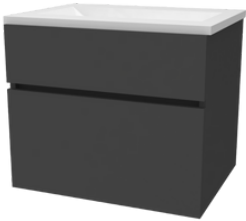

MEDIDAS

60 x 46 x 50 (h) cm

Consultar por bacha.

BLANCO

GRAFITO

NEGRO

TRIBAL

BÁLTICO