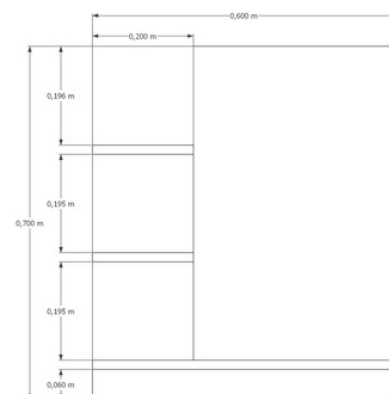

MEDIDAS:

60 x 14 x 70 (h) cm