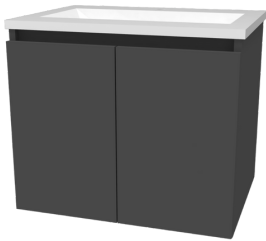

FREE 11

- 2 puertas batientes.

MEDIDAS

60 x 46 x 50 (h) cm

Consultar por bacha.

GRAFITO