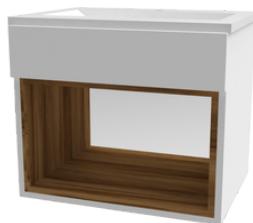

BLANCO
NOGAL TERRACOTA

BLANCO
ROBLE KENDAL
NATURAL

BLANCO
HELSINKI

FREE 11

- 2 puertas batientes.

MEDIDAS

60 x 46 x 50 (h) cm

Consultar por bacha.