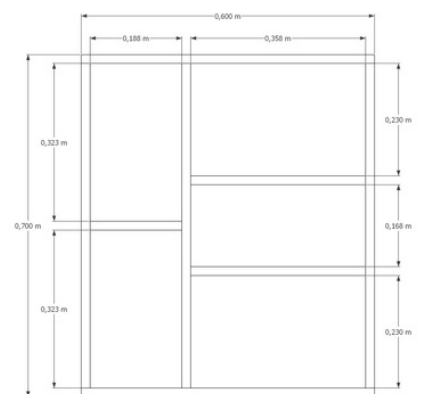

MEDIDAS:

60 x 14 x 70 (h) cm