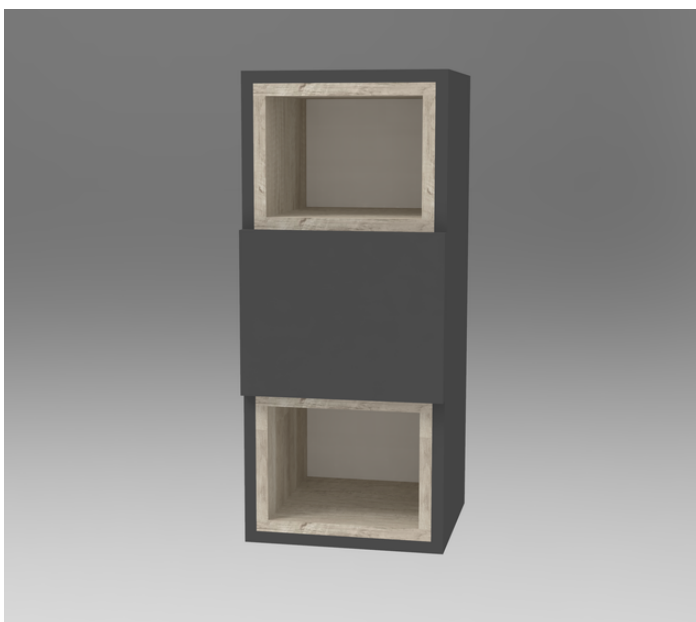

FREE 202

Modelo: estantes, frente y estructura liso o madera.

Modelo: puerta color - estante y estructura lisa.

- 1 estante móvil.
- 1 puerta.

MEDIDAS:

30 x 30 x 70 (h) cm

FREE 203

Modelo: estantes, frente y estructura liso o madera.

Modelo: puerta color - estante y estructura lisa.

- 1 estante móvil.
- 1 puerta.

MEDIDAS:

30 x 30 x 70 (h) cm

FREE 210

- 2 espacios de guardado.
- 1 puerta batiente.

MEDIDAS:

30 x 30 x 70 (h) cm

FREE 211

- 3 espacios de guardado.

MEDIDAS:

30 x 30 x 70 (h) cm

FREE 212

- 1 puerta + 1 estante móvil.
- 1 espacio de guardado.

MEDIDAS:

30 x 30 x 70 (h) cm