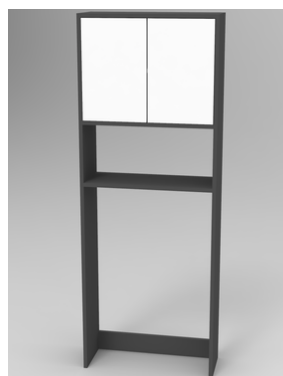

Estructura **lisa**.
Puerta **lisa**.