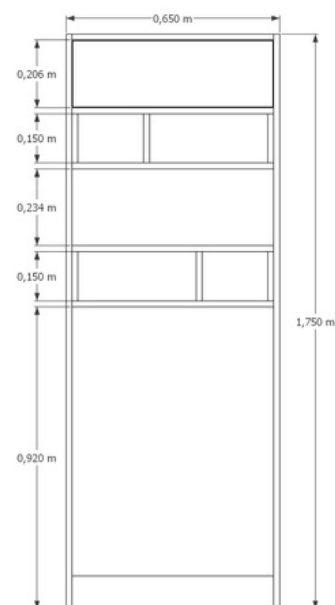

Opcionales

Manija de aluminio color aluminio / blanco / negro.

MEDIDAS:

65 x 25 x 175 (h) cm

MODELOS

Estructura **color**.
Puerta **lisa**.

Estructura **lisa**.
Puerta **color**.

Estructura **lisa**.
Puerta **lisa**.

MEDIDAS:

65 x 25 x 175 (h) cm

MODELOS

Estructura **color**.
Cubo **liso**.

Estructura **lisa**.
Cubo **color**.

Estructura **lisa**.
Puerta **lisa**.

FREELY 04

Mueble de guardado trasero para inodoro

- 4 espacios de guardado.

MEDIDAS:

65 x 25 x 175 (h) cm

MODELOS

Estructura **color**.
Cubo **liso**.

Estructura **lisa**.
Cubo **color**.

Estructura **lisa**.
Puerta **lisa**.

FREELY 100

60 / 90 / 105 x 20 x 10 (h) cm