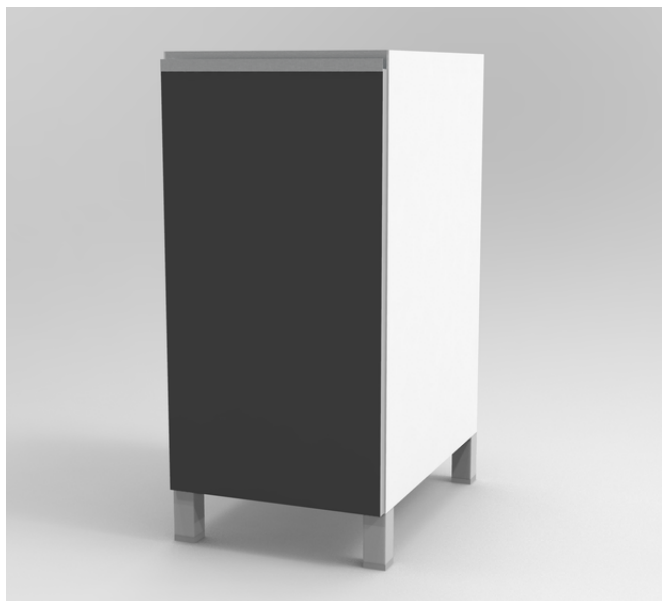

MÓDULO 1 PUERTA | 0,40 X 0,57 X 0,86 (h)
Interior Blanco

COD: MBLAG05