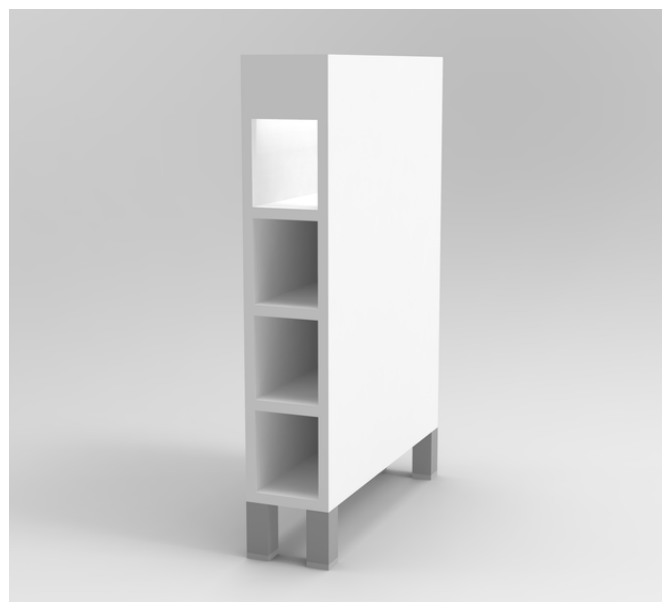

COD: MBLAG09

MÓDULO 2 PUERTAS | 1,00 X 0,57 X 0,86 (h)
Interior Blanco

COD: MBLAG10

ESQUINERO | 0,90 X 0,97 X 0,86 (h)
Interior Blanco

COD: MBLAG11

BOTELLERO | 0,15 X 0,57 X 0,86 (h)
Blanco

COD: MBLAG12

MÓDULO TORRE P/HORNO
0,60 X 0,57 X 2,00 (h)