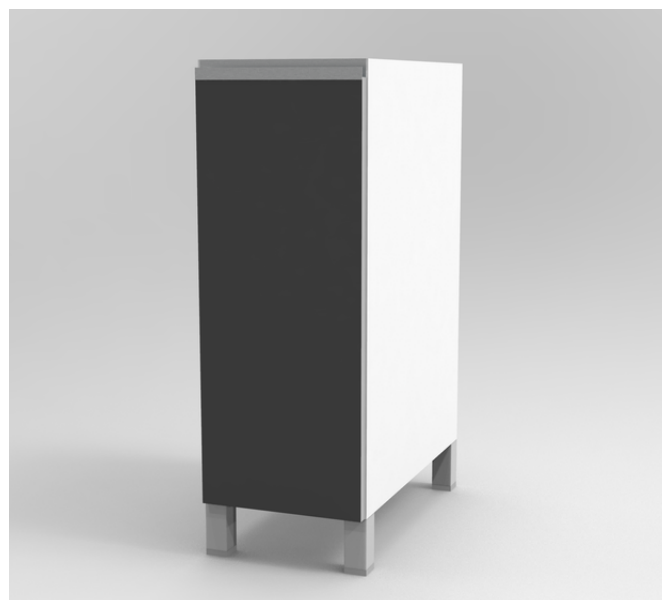

MÓDULO 1 PUERTA | 0,30 X 0,57 X 0,86 (h)
Interior Blanco

COD: MBLAG04