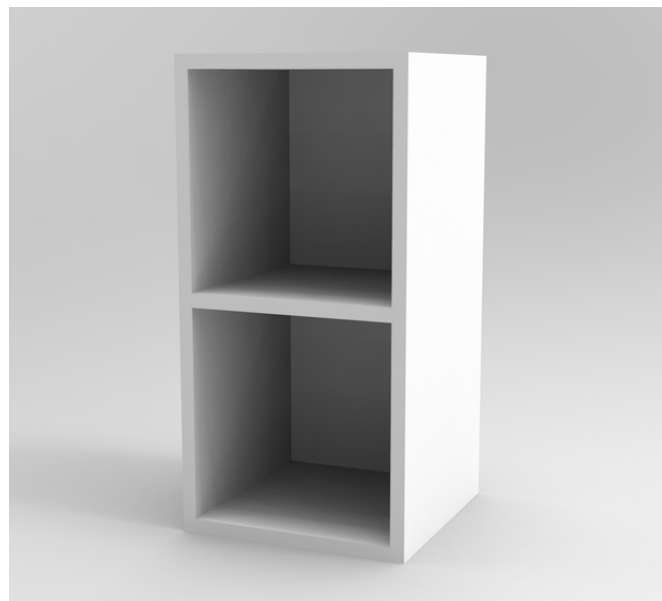

MÓDULO SIN PUERTA | 0,30 X 0,30 X 0,60 (h)
Blanco

COD: MALAG02