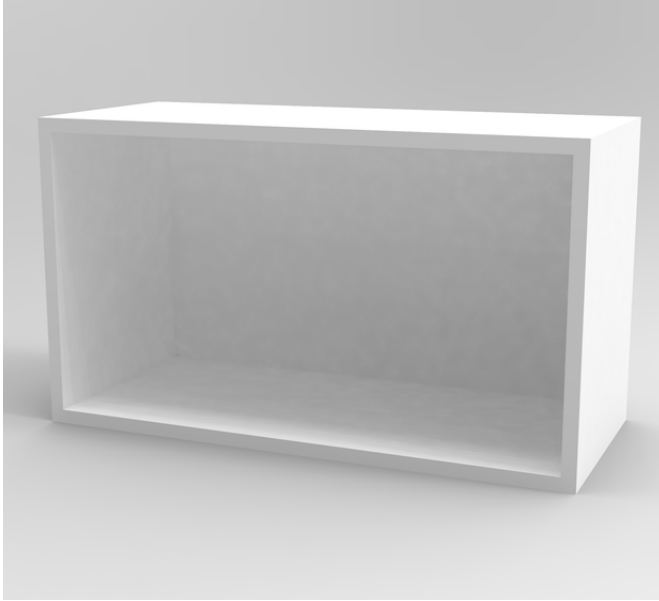

COD: MALAG13

ESQUINERO | 0,40 X 0,30 X 0,60 (h)
Blanco

COD: MALAG14

BODEGUERO | 0,15 X 0,30 X 0,60 (h)
Blanco

COD: MALAG15

MÓDULO MICROONDAS | 0,60 X 0,30 X 0,40 (h)
Blanco

COD: MALAG16

MÓDULO MICROONDAS | 0,70 X 0,30 X 0,40 (h)
Blanco