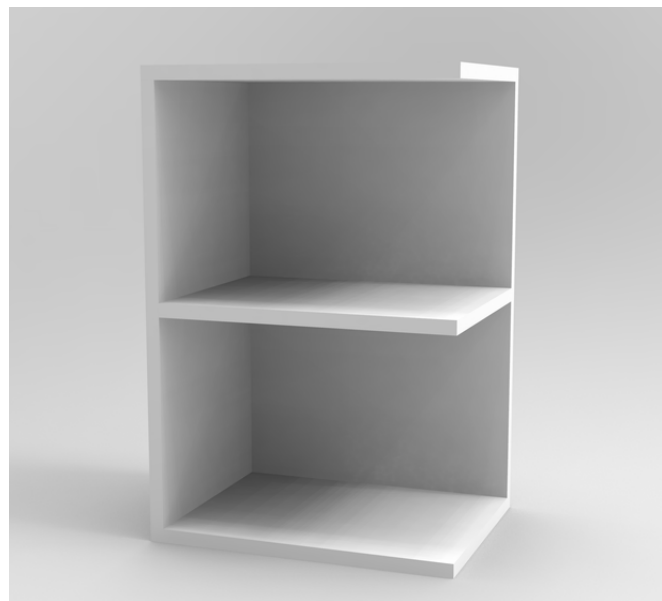

ESQUINERO | 0,40 X 0,30 X 0,60 (h)
Blanco

COD: MAAND14