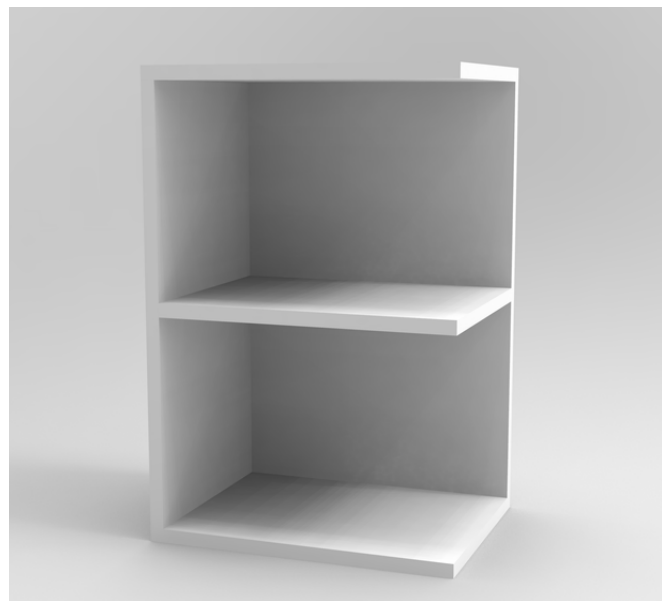

ESQUINERO | 0,40 X 0,30 X 0,60 (h)
Blanco

COD: MALAG14