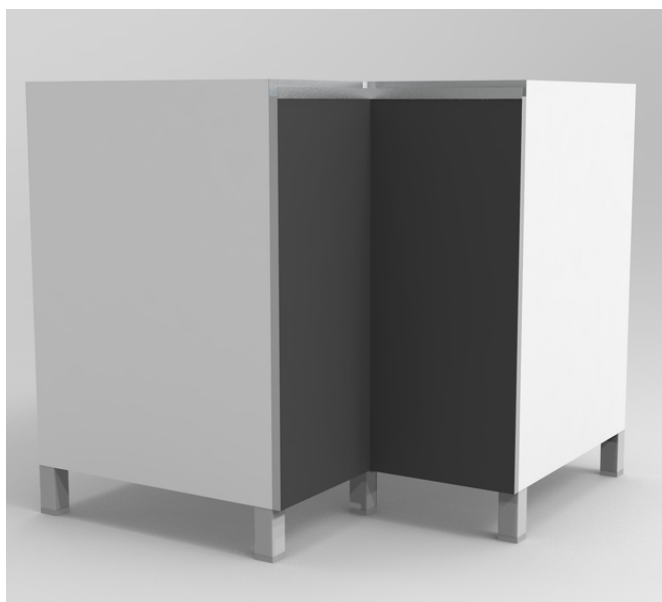

COD: MBLAG06

MÓDULO 2 PUERTAS | 0,70 X 0,57 X 0,86 (h)
Interior Blanco

COD: MBLAG07

MÓDULO 2 PUERTAS | 0,80 X 0,57 X 0,86 (h)
Interior Blanco

COD: MBLAG08

MÓDULO 2 PUERTAS | 0,90 X 0,57 X 0,86 (h)
Interior Blanco

COD: MBLAG09

MÓDULO 2 PUERTAS | 1,00 X 0,57 X 0,86 (h)
Interior Blanco

COD: MBLAG10

ESQUINERO | 0,90 X 0,97 X 0,86 (h)
Interior Blanco

COD: MBLAG11

BOTELLERO | 0,15 X 0,57 X 0,86 (h)
Blanco

COD: MBLAG12

MÓDULO TORRE P/HORNO
0,60 X 0,57 X 2,00 (h)