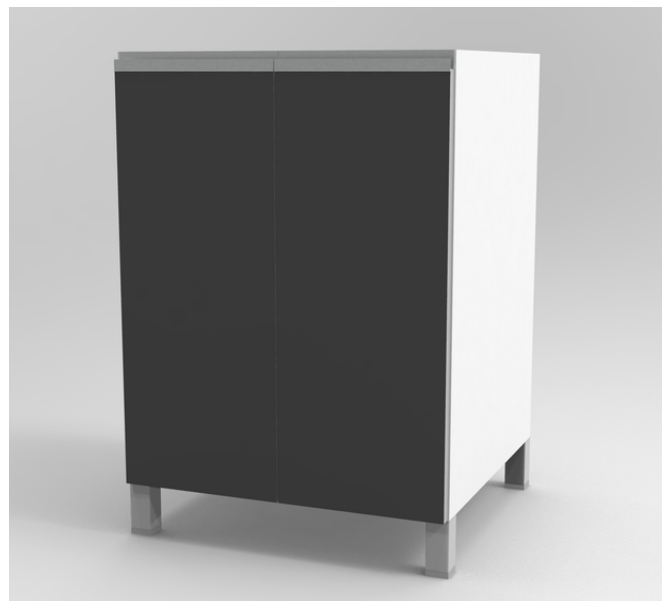

COD: MBLAG03

MÓDULO 1 PUERTA | 0,30 X 0,57 X 0,86 (h)
Interior Blanco

COD: MBLAG04

MÓDULO 1 PUERTA | 0,40 X 0,57 X 0,86 (h)
Interior Blanco

COD: MBLAG05

MÓDULO 2 PUERTAS | 0,60 X 0,57 X 0,86 (h)
Interior Blanco