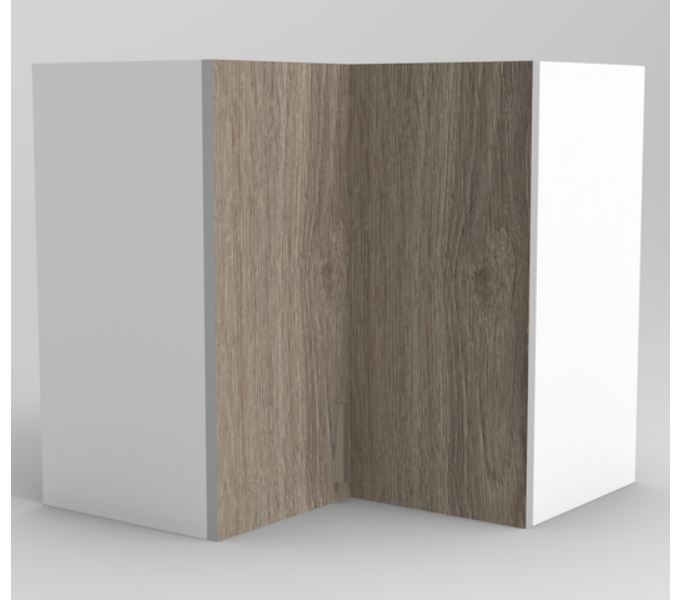

BODEGUERO | 0,15 X 0,30 X 0,60 (h)
Blanco

COD: MAAND15

MÓDULO MICROONDAS | 0,60 X 0,30 X 0,40 (h)
Blanco

COD: MAAND16

MÓDULO MICROONDAS | 0,70 X 0,30 X 0,40 (h)
Blanco

COD: MAAND17

ESQUINERO | 0,60 X 0,60 X 0,60 (h)
Interior Blanco