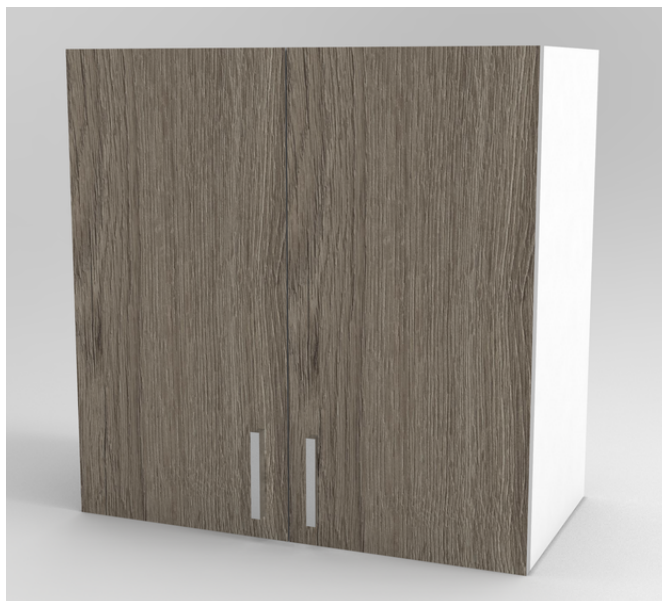

COD: MAAND02

MÓDULO 1 PUERTA | 0,40 X 0,30 X 0,60 (h)
Interior Blanco

COD: MAAND03

BOTELLERO | 0,40 X 0,30 X 0,60 (h)
Blanco

COD: MAAND04

MÓDULO 2 PUERTAS | 0,60 X 0,30 X 0,60 (h)
Interior Blanco

COD: MAAND05