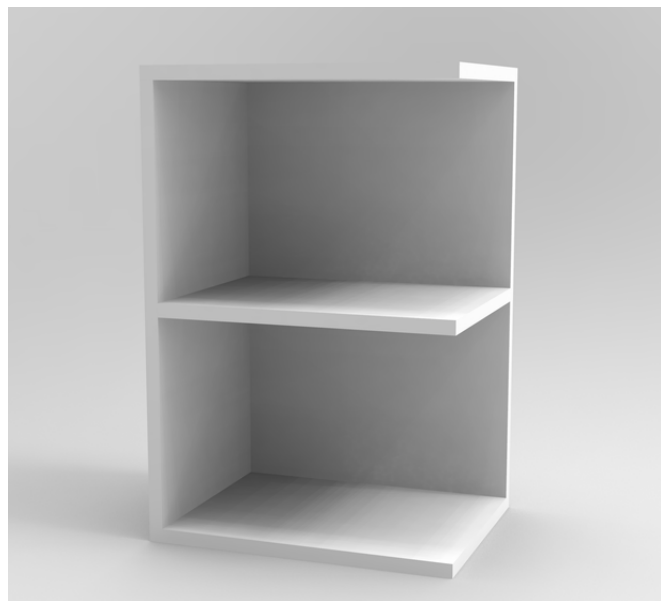

ESQUINERO | 0,40 X 0,30 X 0,60 (h)
Blanco

COD: MAANZ14