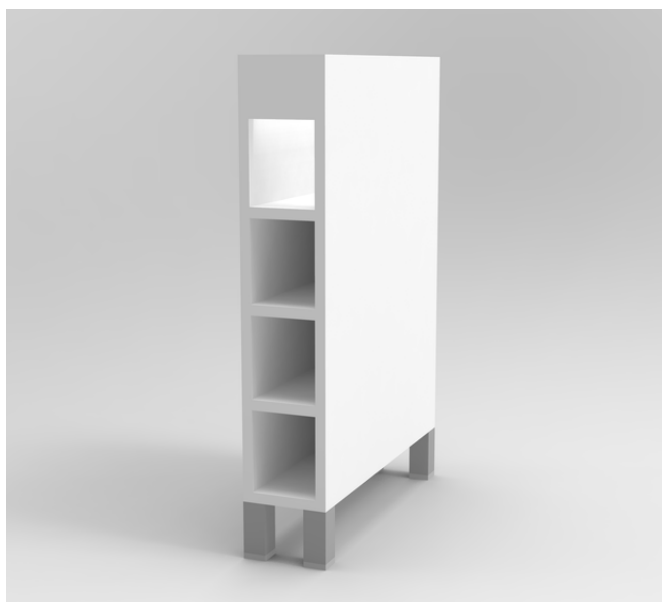

BOTELLERO | 0,15 X 0,57 X 0,86 (h)
Interior Blanco

COD: MBAND11