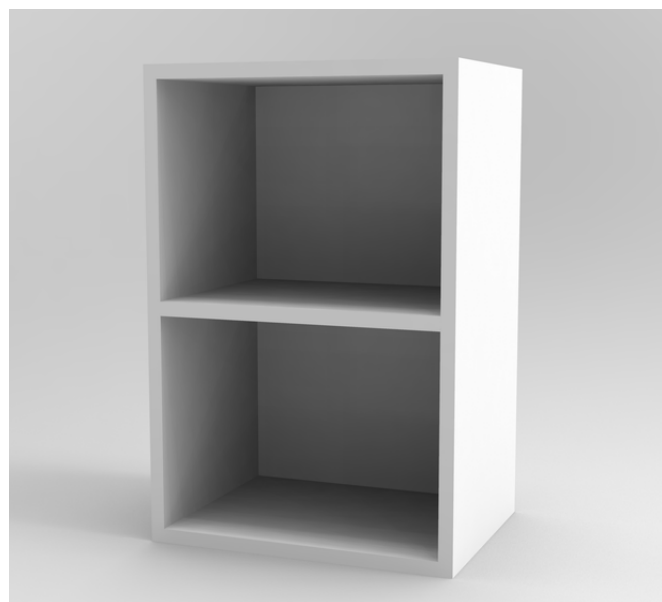

MÓDULO SIN PUERTA | 0,40 X 0,30 X 0,60 (h)
Blanco

COD: MALAGZ04