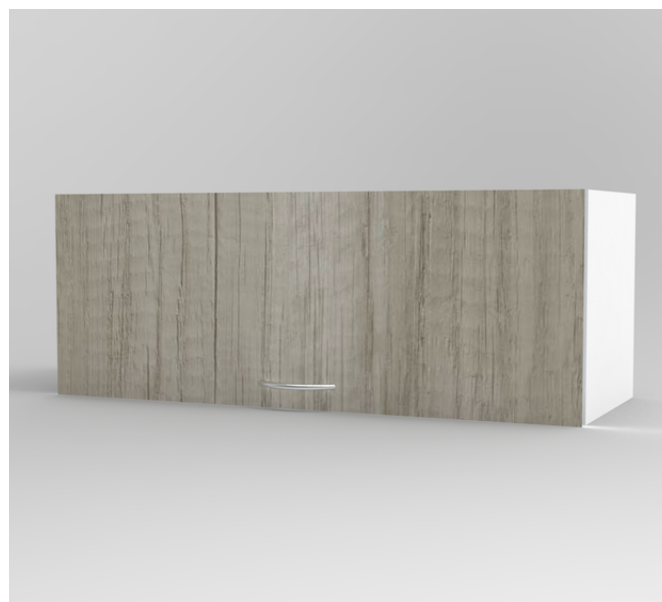

MÓDULO 1 PUERTA | 0,80 X 0,30 X 0,30 (h)
Pistón a gas | Interior Blanco

COD: MAANZ12