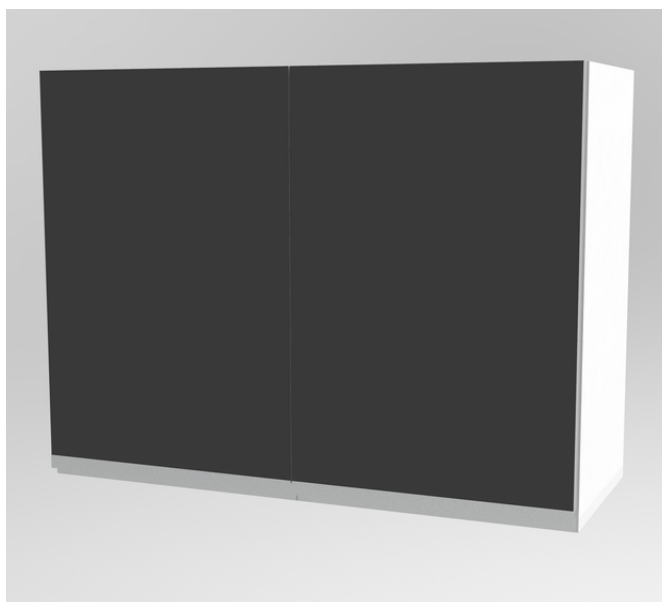

MÓDULO SIN PUERTA | 0,40 X 0,30 X 0,60 (h)
Blanco

COD: MALAGZ04

MÓDULO 2 PUERTAS | 0,60 X 0,30 X 0,60 (h)
Interior Blanco

COD: MALAG05

MÓDULO 2 PUERTAS | 0,70 X 0,30 X 0,60 (h)
Blanco

COD: MALAG06

MÓDULO 2 PUERTAS | 0,80 X 0,30 X 0,60 (h)
Interior Blanco