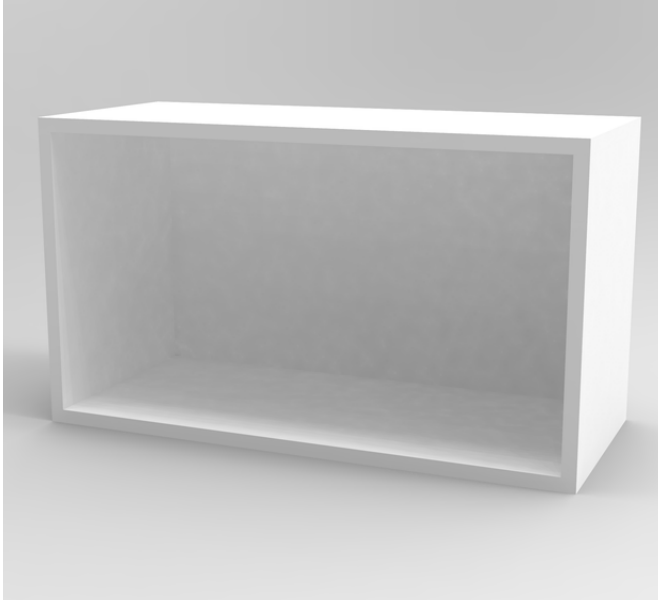

MÓDULO MICROONDAS | 0,70 X 0,30 X 0,40 (h)
Blanco

COD: MAAND17