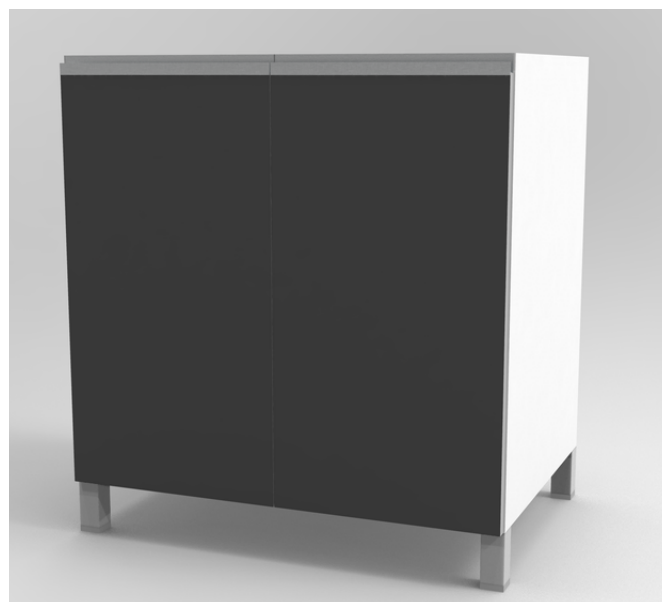

MÓDULO 2 PUERTAS | 0,80 X 0,57 X 0,86 (h)
Interior Blanco

COD: MBLAG08