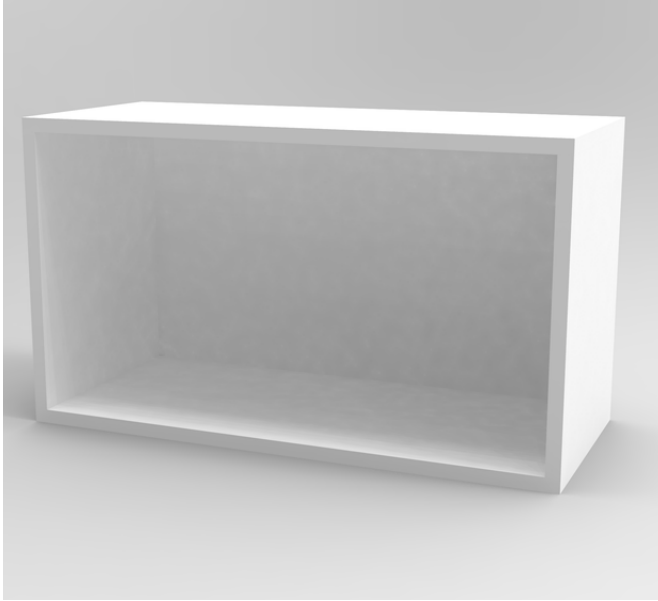

COD: MAANZ11

MÓDULO 1 PUERTA | 0,80 X 0,30 X 0,30 (h)
Pistón a gas | Interior Blanco

COD: MAANZ12

ESQUINERO | 0,30 X 0,30 X 0,60 (h)
Blanco

COD: MAANZ13

ESQUINERO | 0,40 X 0,30 X 0,60 (h)
Blanco

COD: MAANZ14

BODEGUERO | 0,15 X 0,30 X 0,60 (h)
Blanco

COD: MAANZ15

MÓDULO MICROONDAS | 0,60 X 0,30 X 0,40 (h)
Blanco

COD: MAANZ16

MÓDULO MICROONDAS | 0,70 X 0,30 X 0,40 (h)
Blanco

COD: MAANZ17

ESQUINERO | 0,60 X 0,60 X 0,60 (h)
Interior Blanco