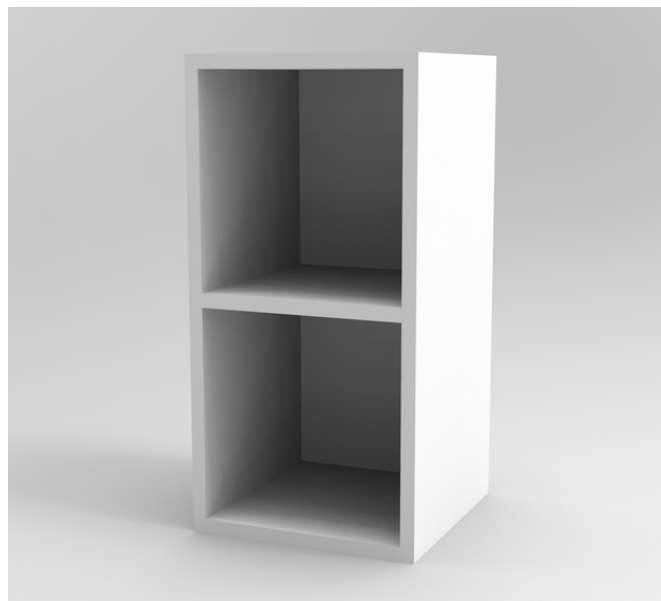

ESQUINERO | 0,90 X 0,90 X 0,86 (h)
Interior Blanco

COD: MBANZ11

BOTELLERO | 0,15 X 0,57 X 0,86 (h)
Blanco

COD: MBANZ12

MÓDULO TORRE P/HORNO
0,60 X 0,57 X 2,00 (h)

COD: MBANZ13

MÓDULO 1 PUERTA | 0,30 X 0,30 X 0,60 (h)
Interior Blanco

COD: MAANZ01

MÓDULO SIN PUERTA | 0,30 X 0,30 X 0,60 (h)
Blanco

COD: MAANZ02

MÓDULO 1 PUERTA | 0,40 X 0,30 X 0,60 (h)
Interior Blanco

COD: MAANZ03

MÓDULO SIN PUERTA | 0,40 X 0,30 X 0,60 (h)
Blanco

COD: MAANZ04