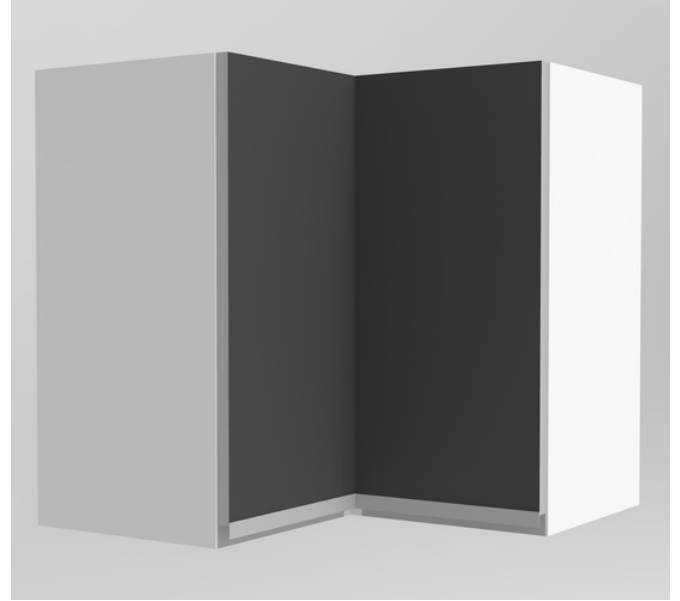

ESQUINERO | 0,60 X 0,60 X 0,60 (h)
Interior Blanco

COD: MALAG18