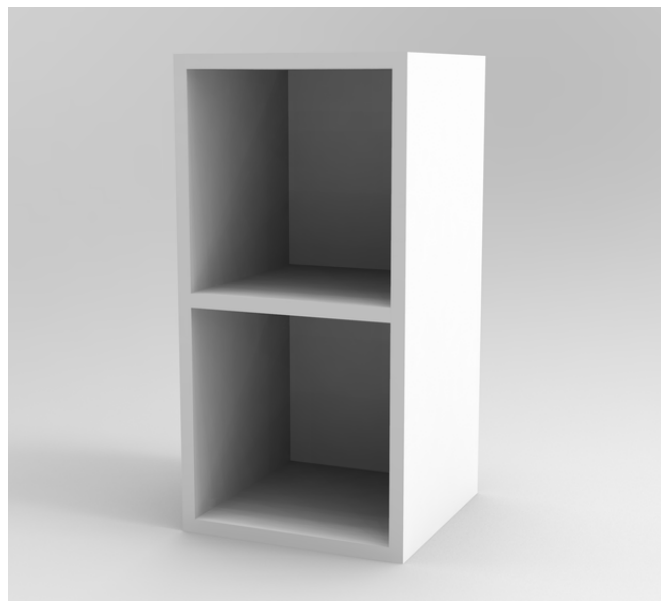

ESQUINERO | 0,90 X 0,97 X 0,86 (h)
Interior Blanco

COD: MBAND12

MÓDULO TORRE P/HORNO
0,60 X 0,57 X 2,00 (h)

COD: MBAND13

MÓDULO 1 PUERTA | 0,30 X 0,30 X 0,60 (h)
Interior Blanco

COD: MAAND01

MÓDULO SIN PUERTA | 0,30 X 0,30 X 0,60 (h)
Blanco