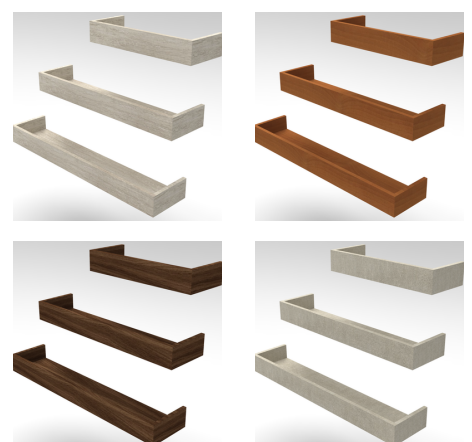

Estante de melamina de 18mm con canto de PVC de 0,45mm.

No incluye herrajes.

📏 60 / 90 / 105 X 20,0 CM

ESTANTE LUNA

Estante de melamina de 18mm con canto de PVC de 0,45mm.

Detalle en pared.

No incluye herrajes.

📏 60 / 90 / 105 X 21,8 X 10,0 (H) CM

ESTANTE CLOUD

Estante de melamina de 18mm con canto de PVC de 0,45mm.

No incluye herrajes.

📏 60 / 90 / 105 X 20,0 X 20,0 (H) CM

ESTANTE COSMO

Estante de melamina de 18mm con canto de PVC de 0,45mm.

No incluye herrajes.

📏 60 / 90 / 105 X 20,0 X 10,0 (H) CM

CUBOS ORION

Cubo flotante de melamina de 18mm con canto de PVC de 0,45mm.

No incluye herrajes.

Grande: 45 x 15 x 45 (h) CM
 Medio: 35 x 15 x 35 (h) CM
 Pequeño: 25 x 15 x 25 (h) CM