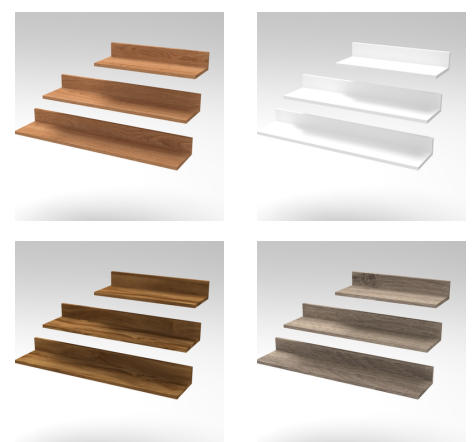

Estante de melamina de 18mm con canto de PVC de 0,45mm.

No incluye herrajes.

📏 60 / 90 / 105 X 20,0 CM

ESTANTE LUNA

Estante de melamina de 18mm con canto de PVC de 0,45mm.

Detalle en pared.

No incluye herrajes.

📏 60 / 90 / 105 X 21,8 X 10,0 (H) CM

ESTANTE CLOUD

Estante de melamina de 18mm con canto de PVC de 0,45mm.

No incluye herrajes.

📏 60 / 90 / 105 X 20,0 X 20,0 (H) CM

ESTANTE COSMO

Estante de melamina de 18mm con canto de PVC de 0,45mm.

No incluye herrajes.

📏 60 / 90 / 105 X 20,0 X 10,0 (H) CM

CUBOS ORION

Cubo flotante de melamina de 18mm con canto de PVC de 0,45mm.

No incluye herrajes.

Grande: 45 x 15 x 45 (h) CM
 Medio: 35 x 15 x 35 (h) CM
 Pequeño: 25 x 15 x 25 (h) CM