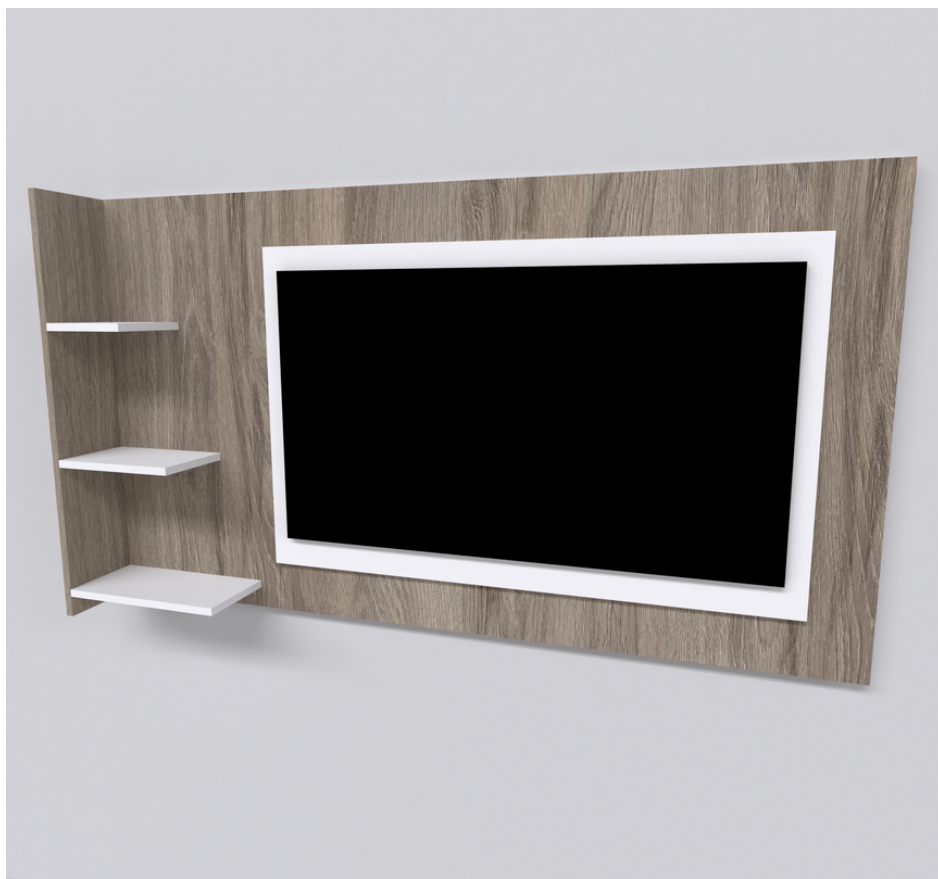

📏 120,0 X 31,2 X 102,0 (H) CM

CORNER C06M

Mesa ratona de melamina de 18mm con canto de PVC de 0,45mm.

- Patas plásticas escandinavas: blanco o negro.

 97,2 X 45,0 X 36,6 (H) CM

RACK TV SIMPLE S01

Rack TV de melamina de 18mm con canto de PVC de 0,45mm.

- 3 estantes.
- Máximo TV de 50" (imagen).
- Regrueso para cables, parte trasera (18mm).

 180,0 X 23,6 X 100,0 (H) CM

RACK TV MIXED - MX01

Rack de melamina de 18mm con canto de PVC de 0,45mm.

- Estantes y 2 módulos de guardado.
- Regrueso trasero para cables.
- Puertas rebatibles hacia abajo con **tirador metálico**.
- Máximo TV **55"** (imagen).

 179,0 X 39,1 X 139,0 (H) CM

RACK TV SQUARE - SQ01

Rack de melamina de 18mm con canto de PVC de 0,45mm.

- Estantes y módulos de guardado.
- Regrueso trasero para cables (18mm).
- Máximo TV **50"**.

 180,0 X 39,1 X 136,0 (H) CM

LINO FLOTANTE - LINO1

Rack TV de melamina de 18mm con canto de PVC de 0,45mm.

- Apoyo para TV.
- 3 módulos de guardado con puertas rebatibles hacia abajo, con **tirador metálico**.
- Máximo TV **50"** (apoyado).