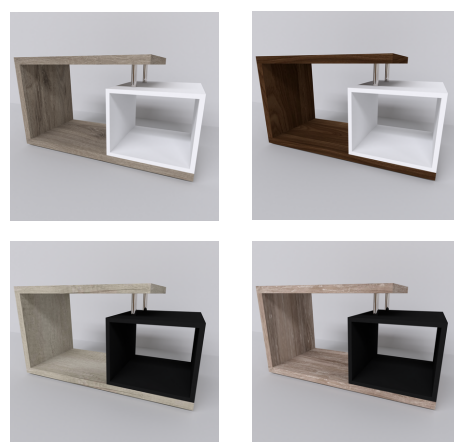

 179,0 X 39,1 X 139,0 (H) CM

RACK TV SQUARE - SQ01

Rack de melamina de 18mm con canto de PVC de 0,45mm.

- Estantes y módulos de guardado.
- Regrueso trasero para cables (18mm).
- Máximo TV **50"**.

 180,0 X 39,1 X 136,0 (H) CM

SQUARE SQ02

Mesa ratona de melamina de 18mm y 36mm con canto de PVC de 0,45mm y 2mm de espesor.

- Tapa, lateral y piso de 36mm de espesor (color madera).
- Cubo de 18 mm de espesor (color liso).

 92,0 X 42,0 X 39,2 (H) CM

SQUARE SQ03

Mesa ratona de 18mm con canto de PVC de 0,45mm.

- Tapa, lateral y piso de 36mm de espesor (color madera).
- Cubo de 18 mm de espesor (color liso).
- Detalle 2 caños cromados.

 92,0 X 42,0 X 49,2 (H) CM

LINO FLOTANTE - LINO1

Rack TV de melamina de 18mm con canto de PVC de 0,45mm.

- Apoyo para TV.
- 3 módulos de guardado con puertas rebatibles hacia abajo, con **tirador metálico**.
- Máximo TV **50"** (apoyado).