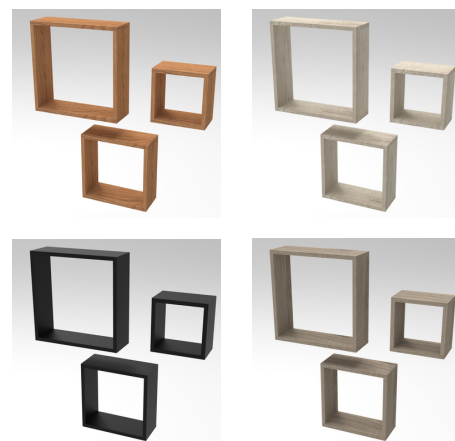

📏 60 / 90 / 105 X 21,8 X 10,0 (H) CM

ESTANTE CLOUD

Estante de melamina de 18mm con canto de PVC de 0,45mm.

No incluye herrajes.

📏 60 / 90 / 105 X 20,0 X 20,0 (H) CM

ESTANTE COSMO

Estante de melamina de 18mm con canto de PVC de 0,45mm.

No incluye herrajes.

📏 60 / 90 / 105 X 20,0 X 10,0 (H) CM

CUBOS ORION

Cubo flotante de melamina de 18mm con canto de PVC de 0,45mm.

No incluye herrajes.

Grande: 45 x 15 x 45 (h) CM
 Medio: 35 x 15 x 35 (h) CM
 Pequeño: 25 x 15 x 25 (h) CM

REPISA AURORA

Repisa flotante de melamina de 18mm con canto de PVC de 0,45mm.

No incluye herrajes.

Modelos:

- Tapa color / estructura lisa.
- Tapa y estructura color.
- Tapa y estructura lisa.

120,0 X 25,0 X 28,0 (H) CM