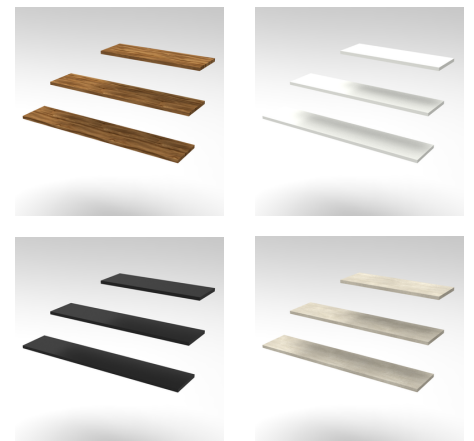

SIRIUS

Mesita de luz de melamina de 18mm con canto de PVC de 0,45mm.

Estante fijo.

Modelos:

- Tapa y estructura lisa.
- Tapa color / estructura lisa.
- Tapa y estructura color.

 40,0 X 30,0 X 30,6 (H) CM

ESTANTE SOL

Estante de melamina de 18mm con canto de PVC de 0,45mm.

No incluye herrajes.

📏 60 / 90 / 105 X 20,0 CM

ESTANTE LUNA

Estante de melamina de 18mm con canto de PVC de 0,45mm.

Detalle en pared.

No incluye herrajes.